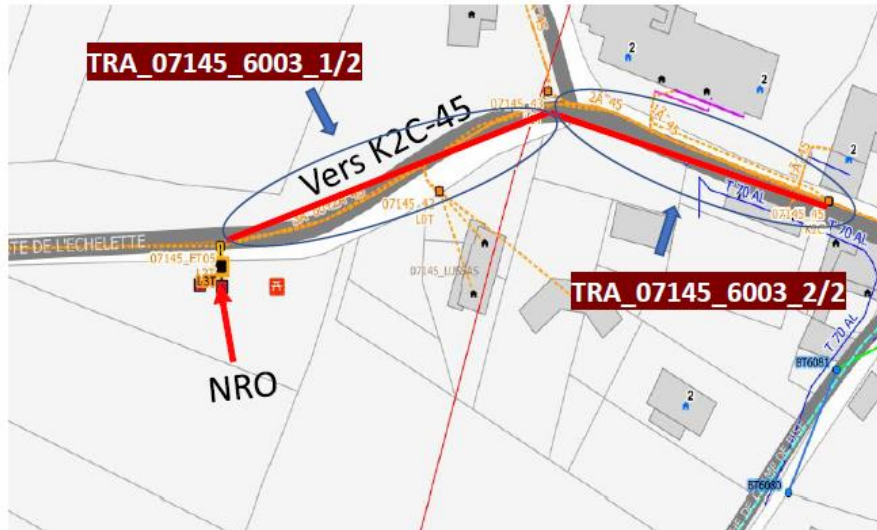

- [TRA\_07145\_6003] Alimentation NRO LT-07138-LVDI , percussion Réseau ADN + Pose de 2 chambres K2C

**Localisation :** Route de L'échelette, LUSSAS

**Longueur :** 175 m(4x60)

**Problématique :** Alimentation NRO

**Position GPS :** 44.611924, 4.469313

**DT 2021041602536DE3**

**Remarque:**

- GC traversé de Route D259
- Pose de chambre K2C
- GC Vers Chambre K2C-45