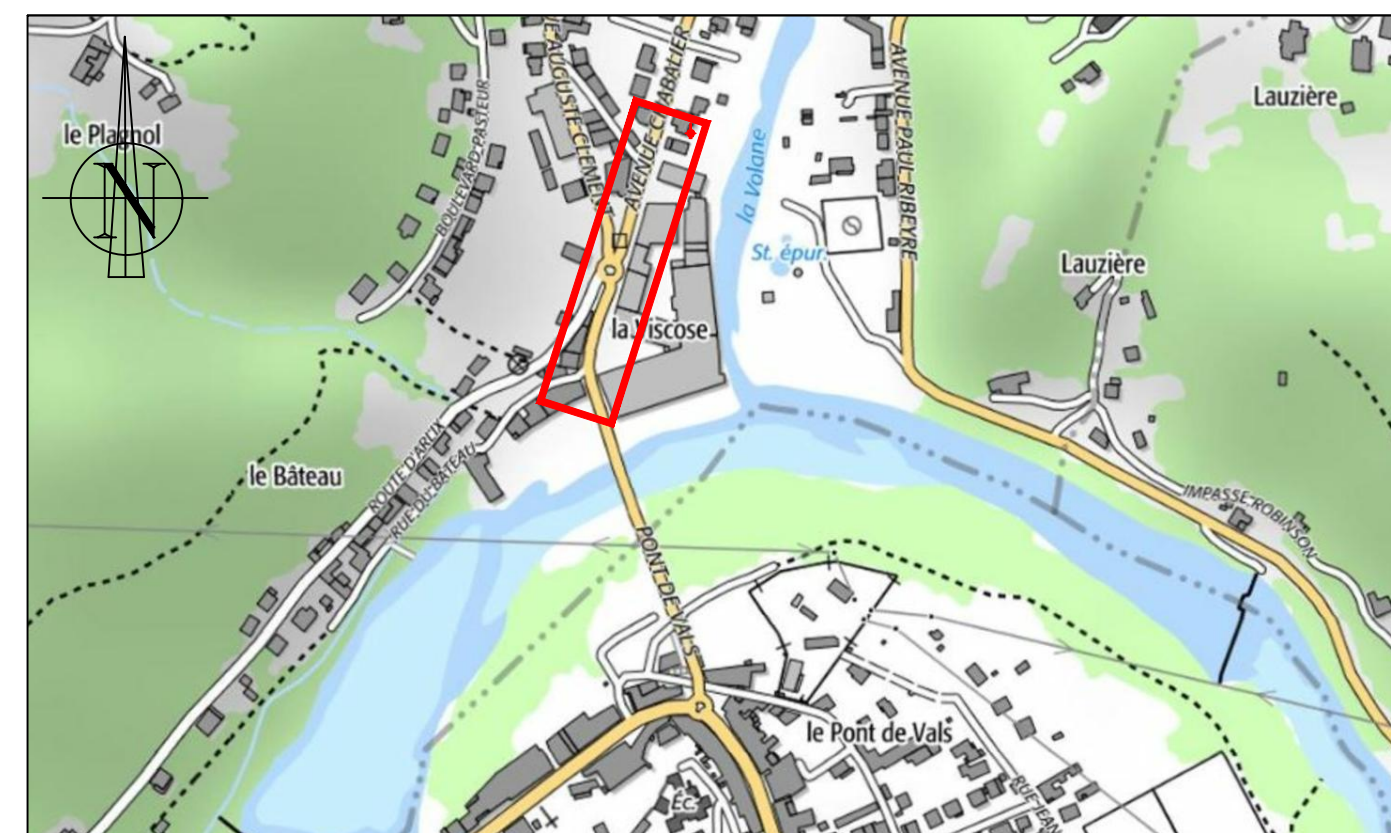

DELEGANT du SERVICE PUBLIC
SYNDICAT MIXTE

DELEGATAIRE du SERVICE PUBLIC
MAITRE D'OUVRAGE DELEGUE

ENTREPRENEUR
MAITRE D'OEUVRE

40 Hélène boucher
69143 RILLIEUX

26 000 Valence
08 10 26 07 26

Zone Artisanale de Fétang
26 780 Châteaufort-Pape

Parc Industriel Rhône Vallée Nord
07250 - LE POUZIN
04 75 85 89 13
04 75 85 89 30

Réseau Haut Débit de la Région Auvergne - Rhône-Alpes
Département de l'Ardèche - Commune de Vals-les-Bains
ZSRO: CH04
Section 01

LEGENDE

Chambre (exemple : K3C)

Point de repère en Lambert93

Renseignement d'infrastructure

Etiquette Chambre

Infrastructure (réseau projeté) :

- Micro tranchée
- Tranchée Traditionnelle
- Tranchée Méca
- Forage
- Encorbèlement

COUPES DE TRANCHÉES

GC012
Pose traditionnelle sous chaussée T1/T2

Charge 0.8m

0.10m

Entrobé 6cm

Grave BITUME

Grave Propre

Dispositif Avertisseur

Sable de pose

Fourreaux

0.30m

0.50mm

COMPOSITION	2060	GC012
MODE DE POSE & CHARGE	1C Tranchée	Chaussée 80cm
GESTIONNAIRE	Communal	
COMMUNE	VALS-LES-BAINS	
RUE	AVENUE CHABALIER	
LONGUEUR	15 m	

CTHB_07331_FT_77
D4

CTHB_07331_DA_XXX
K2C